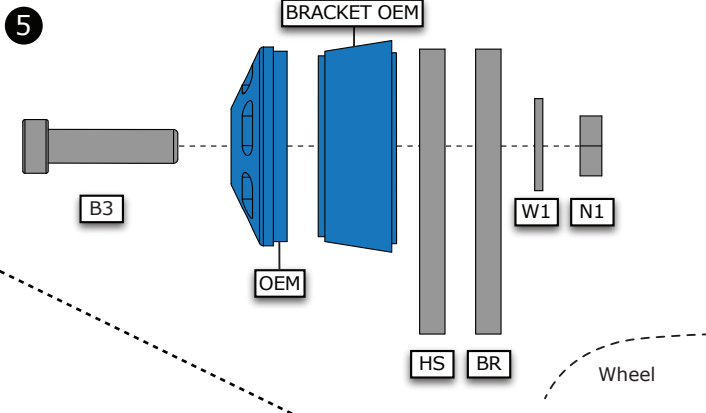

R Nine T Bracket Mounting Manual (Upper)

B1 7Nm 5lbf ft 300 km / 186 mi 2x	B2 7Nm 5lbf ft 300 km / 186 mi 4x	B3 10Nm 7lbf ft 300 km / 186 mi 1x	EC 25Nm 18lbf ft 300 km / 186 mi 1x
--	--	---	--

Items required

- | | |
|--------------|---------------|
| BR 1x | PS 2x |
| HS 1x | B1 2x |
| EC 1x | W1 1x |
| N1 1x | B2 4x |
| SP 2x | LP 1x |
| B3 1x | OEM 1x |